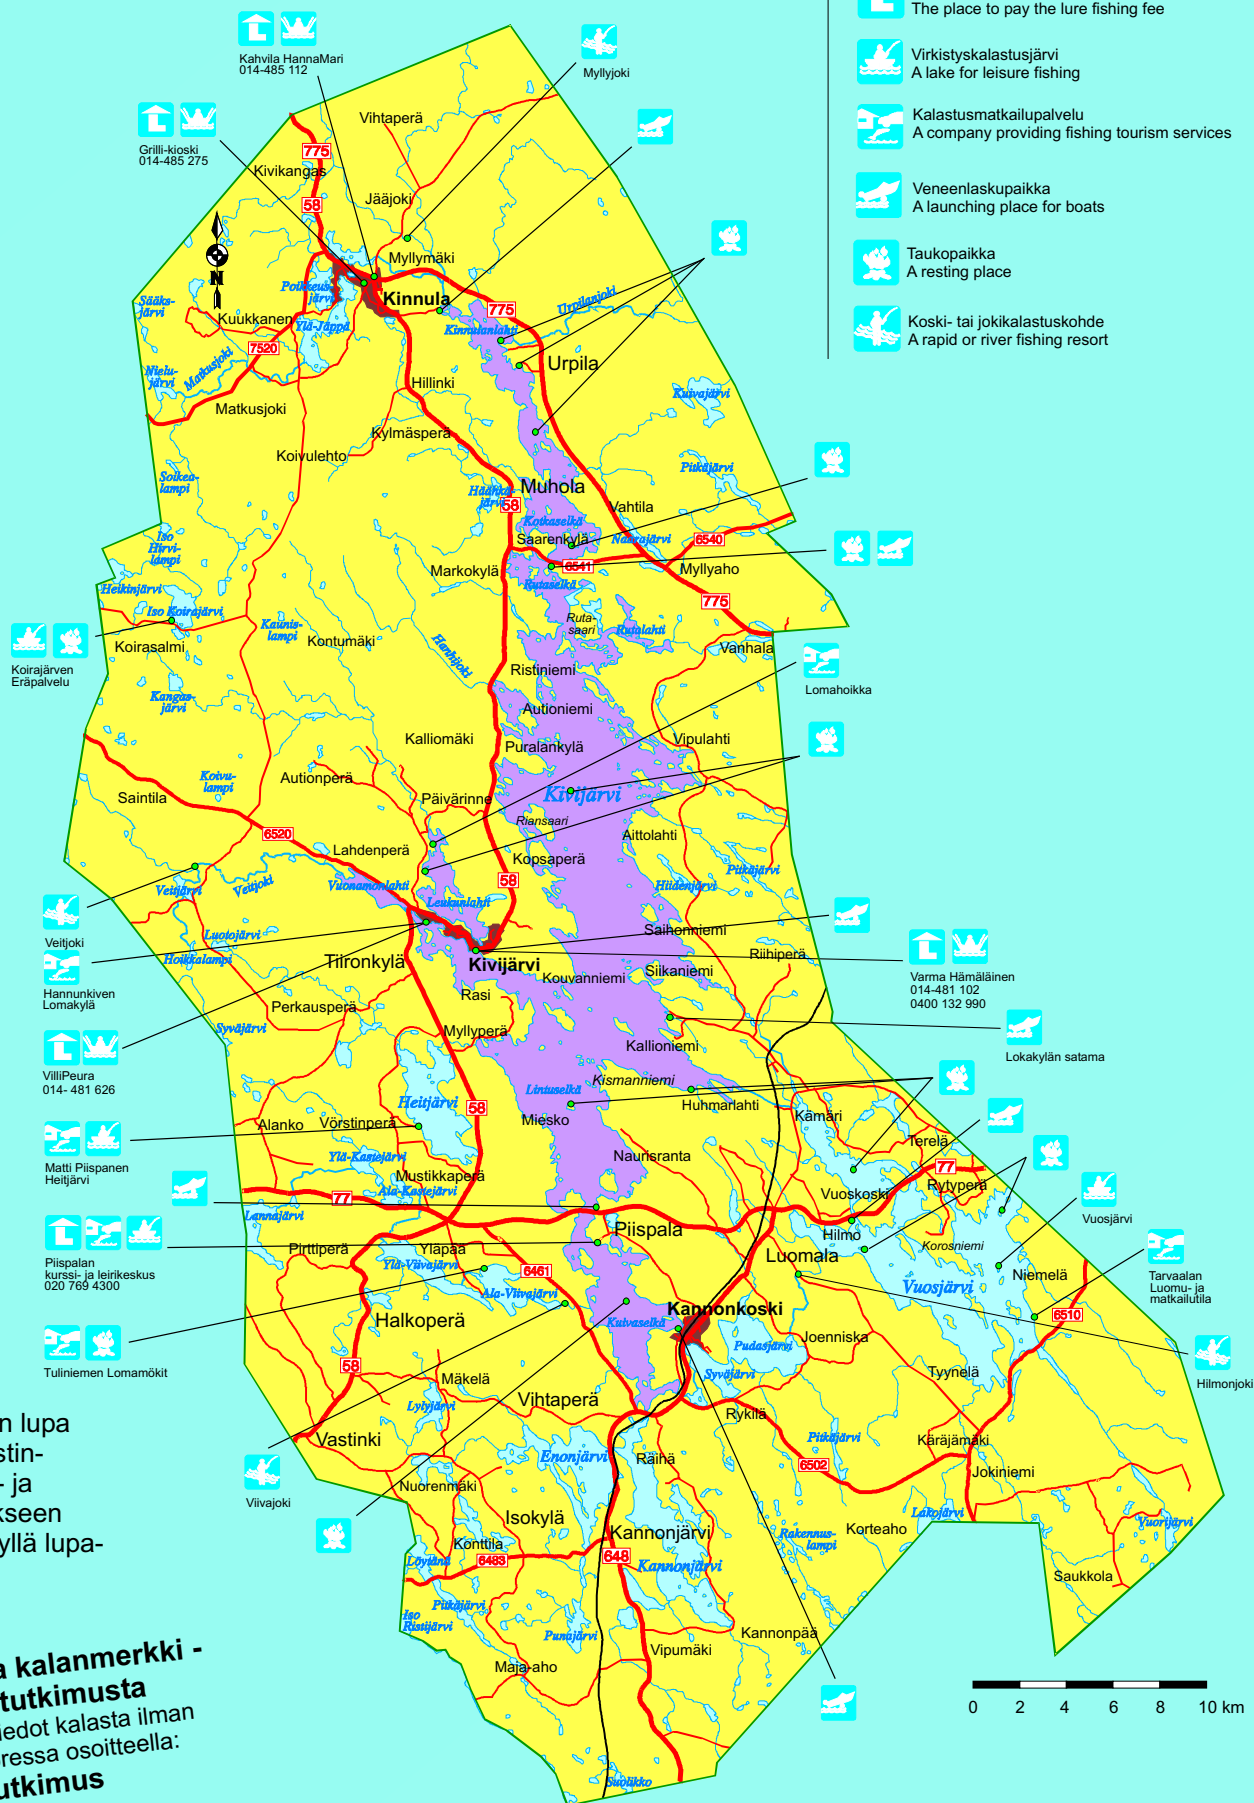

# KIVIJÄRVEN KALASTUSALUE

-  Viehekalastuslupa  
A lure fishing fee
-  Vieheluvan myyntipiste  
The place to pay the lure fishing fee
-  Virkistyskalastusjärvi  
A lake for leisure fishing
-  Kalastusmatkailupalvelu  
A company providing fishing tourism services
-  Veneenlaskupaikka  
A launching place for boats
-  Taukopaikka  
A resting place
-  Koski- tai jokikalastuskohde  
A rapid or river fishing resort

Kalastusalueen lupa oikeuttaa uistinheittouistin- ja perhokalastukseen punaisella merkityllä lupa-alueella.

**Muista palauttaa kalanmerkki - Autat kalantutkimusta**  
 Palauta merkki ja tiedot kalasta ilman postimaksua kuussa osoitteella:  
**Kalantutkimus 33333**